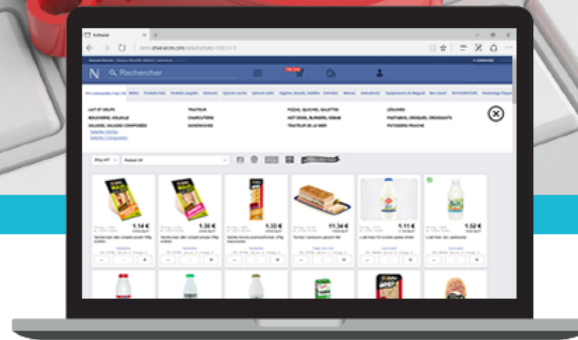

NOM DE VOTRE SOCIÉTÉ
NOUVEAU
COMMANDEZ EN LIGNE

NOM DE VOTRE SOCIÉTÉ propose en collaboration avec **Websilog** la solution **Netaxial Booster**. Nouveau canal de prise de commandes, rapide, facile, ergonomique et intuitive, qui facilite la passation de vos commandes et réduit vos coûts de fonctionnement.

RAPIDE

- NAVIGATION INTELLIGENTE**
 Notre catalogue permet de trier les produits par popularité, catégorie ou promotion.
- PUISSANT MOTEUR DE RECHERCHE**
 Recherche par produits, catégories, codes articles internes et/ou codes EAN.
- COMMANDES AUTOMATISÉES**
 Création de paniers types modifiables permettant d'automatiser les futures commandes.